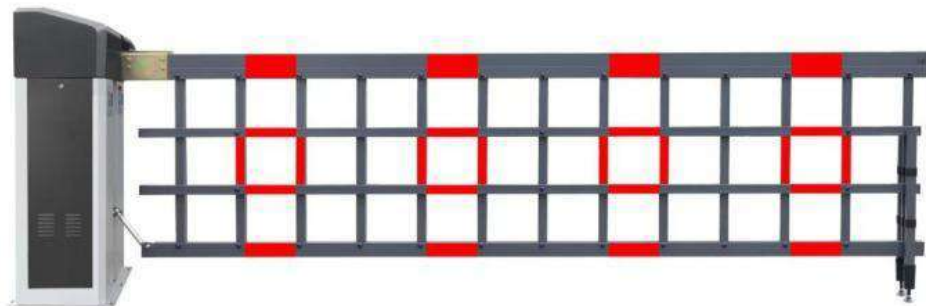

Model : PAR0022
Rozmery : 650*650*1400 mm