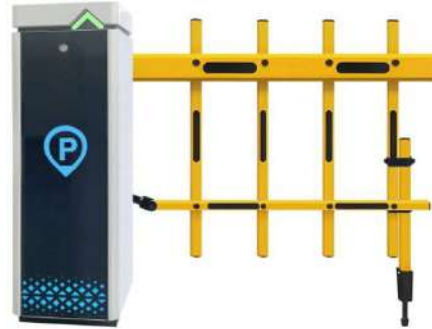

Model: PAR0015
Rozmery: 330*280*1020 mm