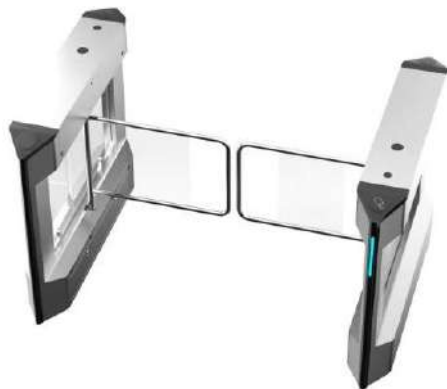

Model: TUR0015
Rozmery: 1200*280*980 mm