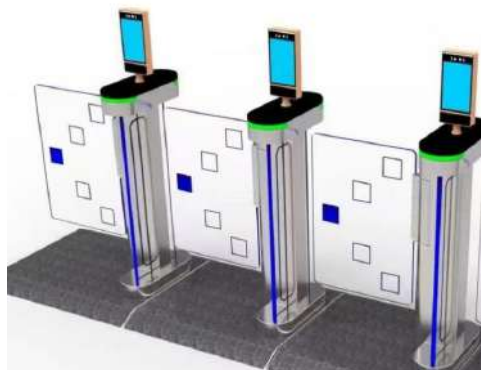

Model: TUR0081
Rozmery: 600*130*1000 mm