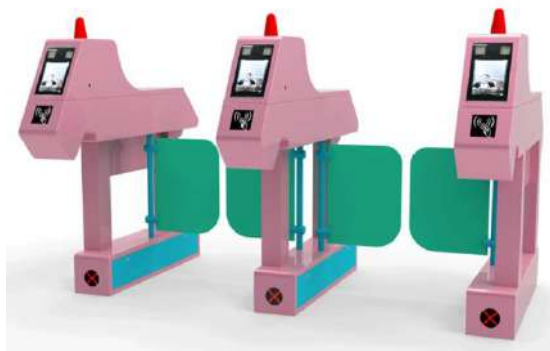

Tvár

Odtlačok

QR kód

Karta

Tlačidlo

Diaľkové ovládanie

Model: TUR0021
Rozmery: 1200*280*950 mm

Model: TUR0022
Rozmery: 1320*200*1100 mm