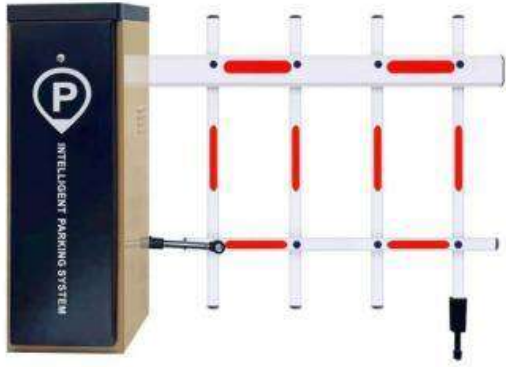

Model: PAR0014
Rozmery: 330*280*1020 mm