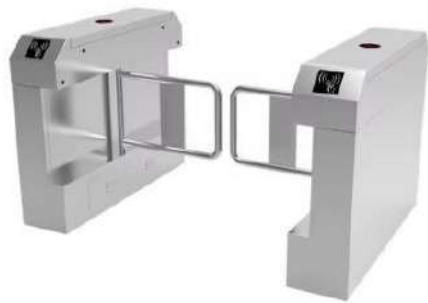

Model: TUR0011
Rozmery: 1200*200*980 mm

Model: TUR0010
Rozmery: 1200*200*980 mm

Model: TUR0012
Rozmery: 1200*200*980 mm

Model: TUR0013
Rozmery: 1200*200*980 mm

Model: TUR0014
Rozmery: 1200*220*980 mm

Model: TUR0017
Rozmery: 1200*220*980 mm