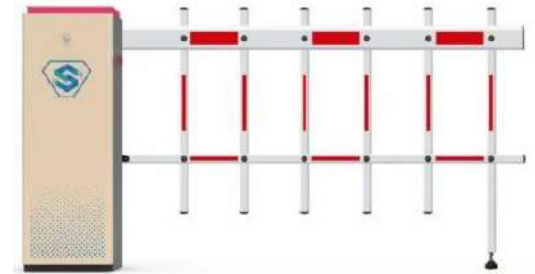

Model: PAR0013
Rozmery: 330*280*1020 mm

Model: PAR0014
Rozmery: 330*280*1020 mm

Model: PAR0015
Rozmery: 330*280*1020 mm

Model: PAR0016
Rozmery: 330*250*1050 mm

Model: PAR0017
Rozmery: 330*245*1020 mm

Model: PAR0018
Rozmery: 330*280*1020 mm