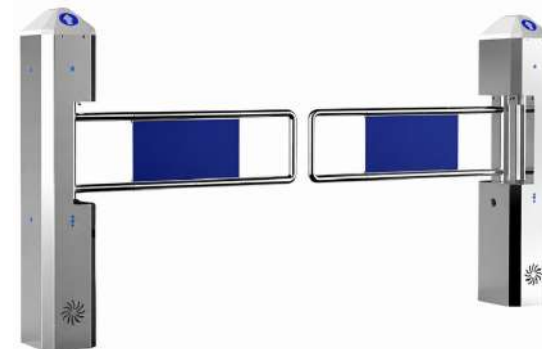

Model: TUR0039
Rozmery: 260*200*1020 mm