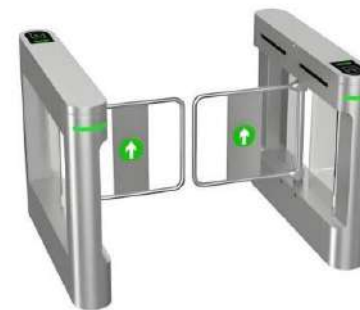

Model: TUR0011
Rozmery: 1200*200*980 mm