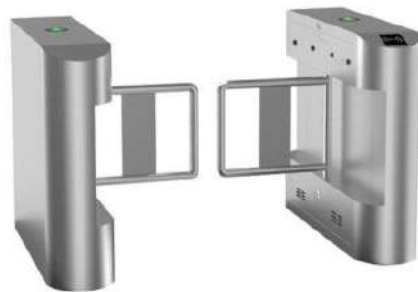

Model: TUR0011
Rozmery: 1200*200*980 mm

Model: TUR0010
Rozmery: 1200*200*980 mm

Model: TUR0012
Rozmery: 1200*200*980 mm

Model: TUR0013
Rozmery: 1200*200*980 mm

Model: TUR0014
Rozmery: 1200*220*980 mm

Model: TUR0017
Rozmery: 1200*220*980 mm