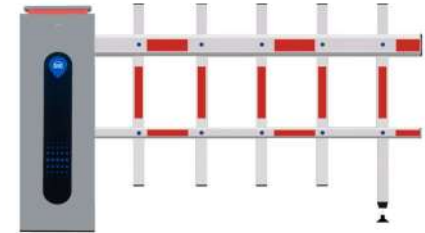

Model: PAR0016
Rozmery: 330*250*1050 mm