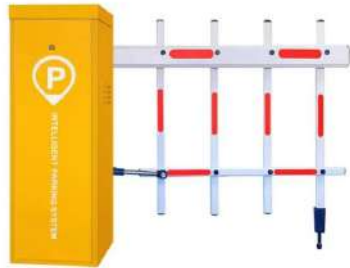

Model: PAR0013
Rozmery: 330*280*1020 mm

Model: PAR0014
Rozmery: 330*280*1020 mm

Model: PAR0015
Rozmery: 330*280*1020 mm

Model: PAR0016
Rozmery: 330*250*1050 mm

Model: PAR0017
Rozmery: 330*245*1020 mm

Model: PAR0018
Rozmery: 330*280*1020 mm