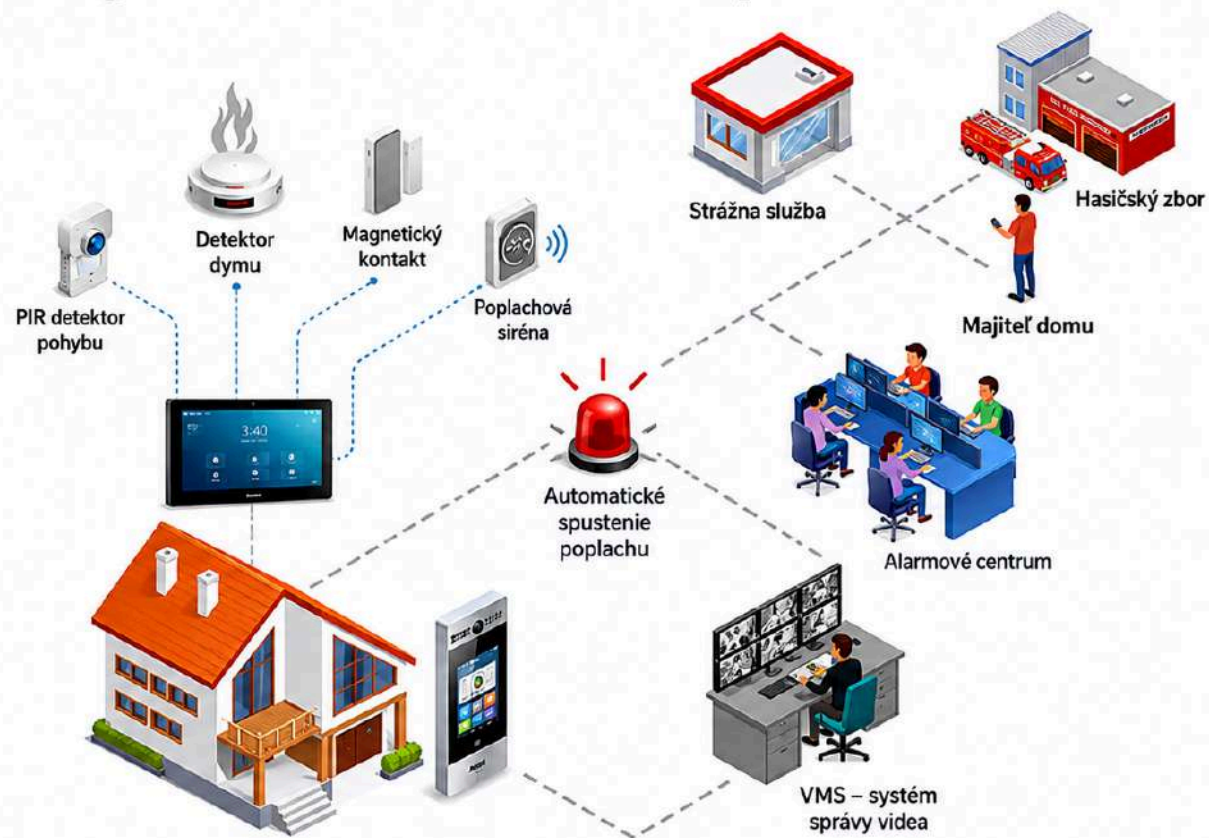

Technológie inteligentných interkomov – bezpečnosť

Vyššia bezpečnosť

Inteligentné interkomy Akuvox je možné flexibilne pripojiť s rôznymi poplachovými systémami, ako sú detektory dymu, čím sa dosahuje vyššia bezpečnosť domácností.

Spoločnosť Akuvox sa zameriava na zvyšovanie odolnosti svojich produktov voči poškodeniu spôsobenému vonkajšími faktormi. Interkomy Akuvox sú certifikované podľa noriem IK a IP (až IK10 a IP65) a disponujú ochranou proti vandalizmu.

Zaviazali sme sa tiež chrániť váš nehmotný majetok prostredníctvom pokročilých opatrení kybernetickej bezpečnosti, ako sú AES256, HTTPS, Anti-DDoS a súlad s GDPR.