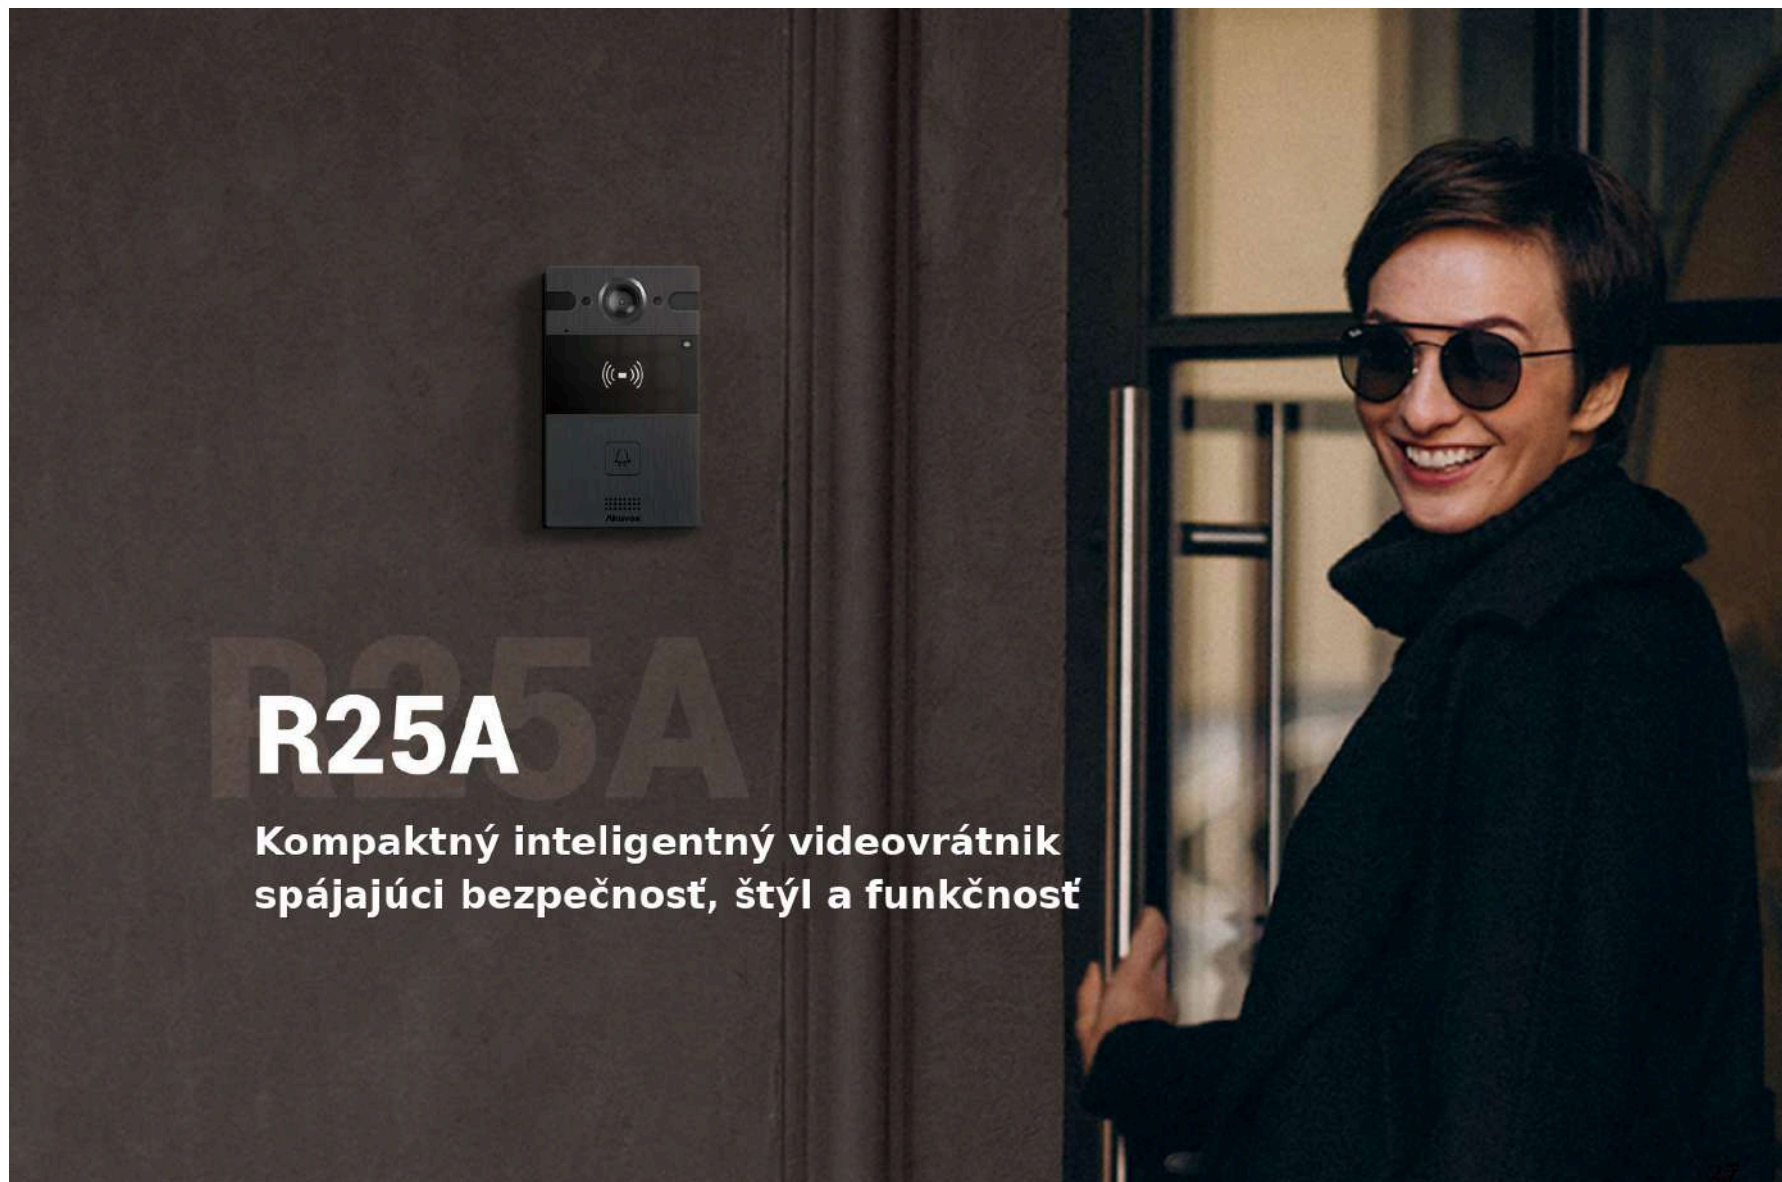

R25A

Kompaktný inteligentný videovrátnik
spájajúci bezpečnosť, štýl a funkčnosť