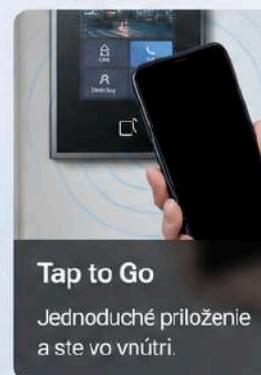

Akuvox S535

5-palcový interkom s rozpoznávaním tváre

- Hliníkový panel s 5" dotykovým displejom
- Operačný systém Linux
- Širokouhlá kamera: 116° (H), 62° (V)
- Obojsmerná zvuková komunikácia cez IP sieť s funkciou potlačenia ozveny
- Viaceré spôsoby overenia: rozpoznávanie tváre, karta, PIN, BLE a QR kód
- Podpora rozširiteľných modulov: LTE, odtlačok prsta alebo indukčná slučka
- Možnosť inštalácie na povrch aj pod omietku
- Kompatibilný so SIP a ONVIF