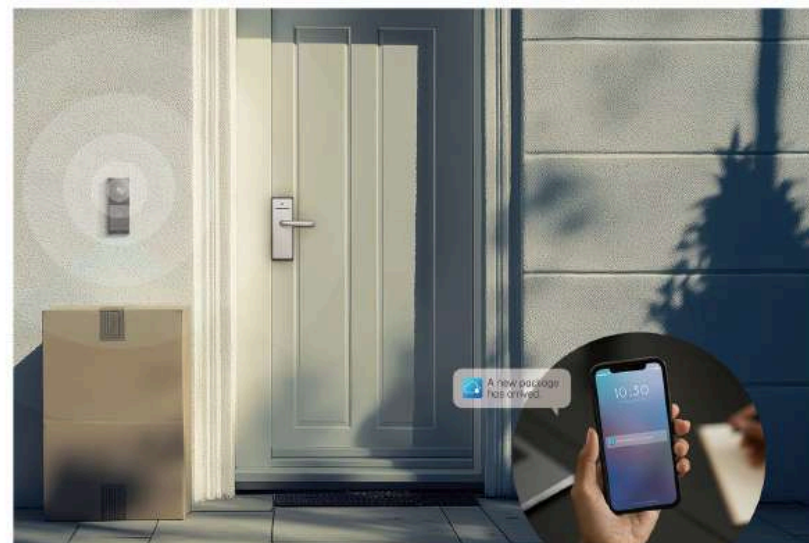

# X910

Jednotlačidlový videovrátnik  
s detekciou balíkov

**SYSTEM-1S**

### Jednotlačidlový videovrátnik s detekciou balíkov

- 5MP kamera s rozlíšením 2K a technológiou WDR
- Rozšírený pozorovací uhol 150° (H) / 116° (V) pre lepšiu viditeľnosť
- Pomocná kamera na detekciu balíkov
- Podpora viacerých metód overenia: prístupové karty 13,56 MHz, NFC, BLE a QR kódy
- Obojsmerná audio komunikácia cez IP sieť s funkciou potlačenia ozveny
- Kompatibilný so SIP a ONVIF
- Povrchová montáž
- Krytie IP66 a odolnosť IK08 pre vonkajšie prostredie
- Prevádzková teplota: -40 °C až 55 °C