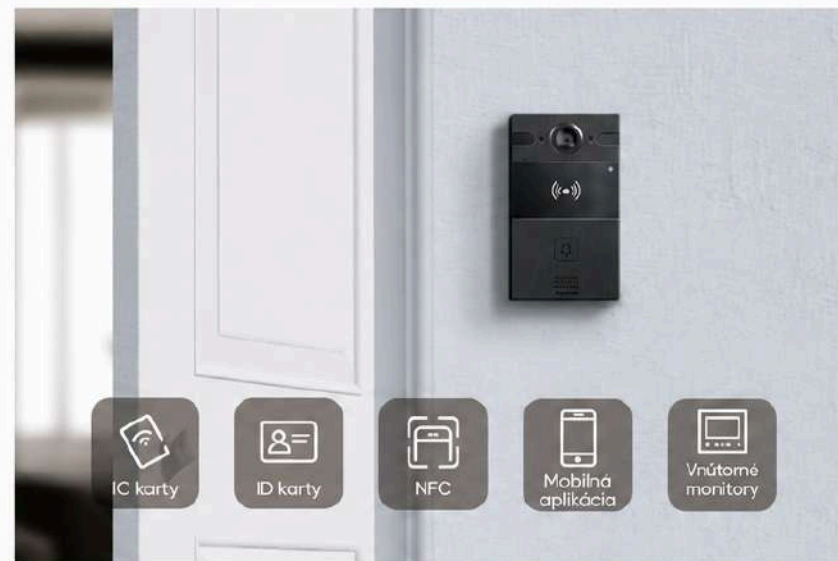

Akuvox R25A

Jednotlačidlový SIP videovrátnik

- Exteriérový odtieň Tarnish s technológiou frézovania hliníka
- 4 Mpx kamera s rozlíšením 2K × 2K a WDR
- Rozšírený pozorovací uhol 150° (H) / 150° (V) pre lepšiu viditeľnosť
- Podpora NFC a prístupových kariet 13,56 MHz a 125 kHz
- Obojsmerná audio komunikácia cez IP sieť s funkciou potlačenia ozveny
- Kompatibilný so SIP a ONVIF
- Zapustená alebo povrchová montáž
- Prevádzková teplota: -40 °C až +55 °C