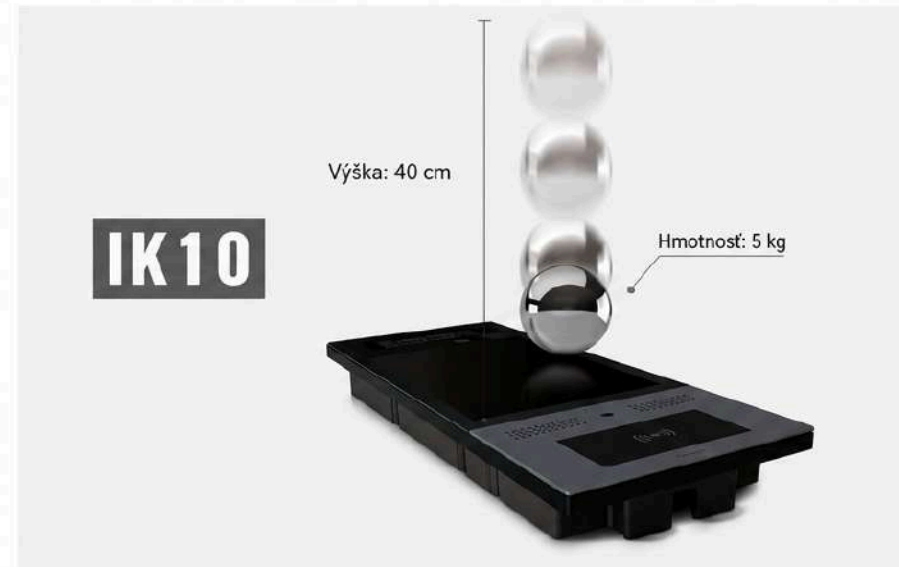

Akuvox X915S

Android videovrátnik s rozpoznávaním tváre

- 8" farebný dotykový displej poskytuje ultra široké pozorovacie uhly
- Viditeľné svetelné rozpoznávanie tváre
- Algoritmus proti falšovaniu fotografií a videí
- 5MP primárna kamera s podporou HDR režimu na zachytenie rôznych scén s vysokým kontrastom
- Plne kompatibilný s krytím IK10 a IP65
- Podpora viacerých metód overovania, vrátane tváre, karty, PIN kódu, Bluetooth a QR kódu
- Zabudovaný modul Proximity alebo iClass® (voliteľné)
- Možnosť integrácie s indukčnou slučkou pre používateľov s načúvacími prístrojmi
- Viacero tém na výber na prispôsobenie a vhodné pre rôzne lokality
- Prevádzková teplota: -40°C ~ +60°C