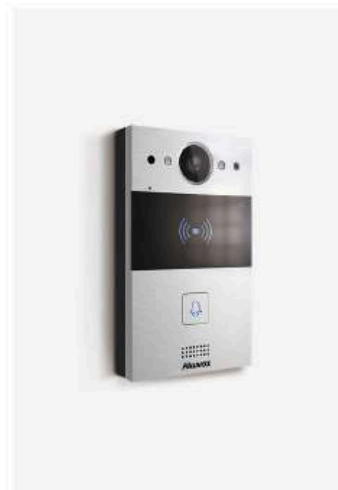

Akuvox R20A-2

2-vodičový SIP videovrátnik

- Telo odolné voči vandalizmu so zapusteným tlačidlom
- 2-vodičové pripojenie na napájanie a sieťový prístup
- Širokohlá kamera: 110° (H), 58° (V)
- Vstavaná čítačka IC/ID kariet
- Obojsmerná audio komunikácia cez IP sieť s potlačením ozveny a hluku
- Kompresia videa H.264