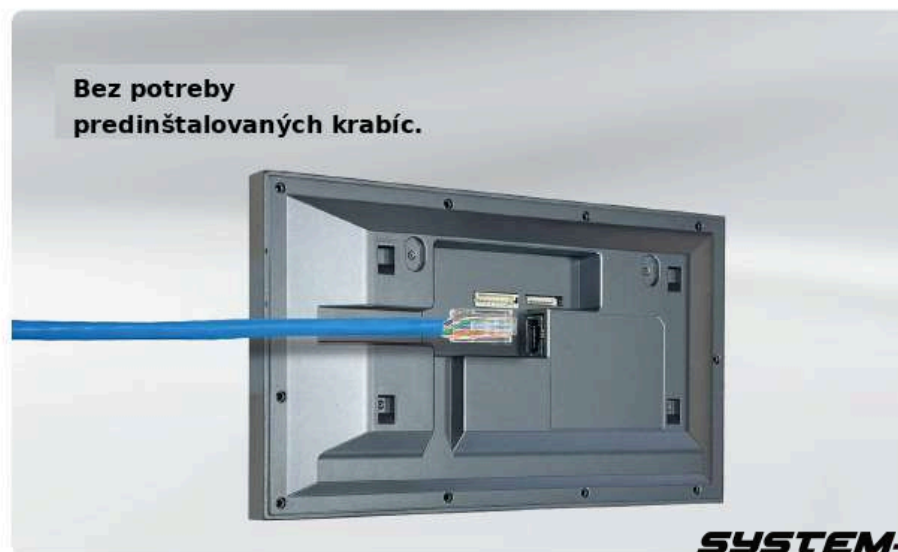

Akuvox S563-S

8" Android vnútorný monitor

- 8" dotyková obrazovka s rozlíšením 1280 × 800
- Štýlový industriálny dizajn
- Obojsmerná audio komunikácia
- Vstavané Wi-Fi (voliteľné)
- Vstavaný inteligentný hlasový asistent
- Podpora meniča hlasu
- Kompatibilný so štandardom SIP pre jednoduchú integráciu s PBX podporujúcimi SIP
- Osemkanálové vstupy a jedno vstavané relé
- Napájanie cez PoE alebo externý zdroj
- Podpora montáže do US alebo európskej elektroinštalačnej krabice
- Povrchová montáž