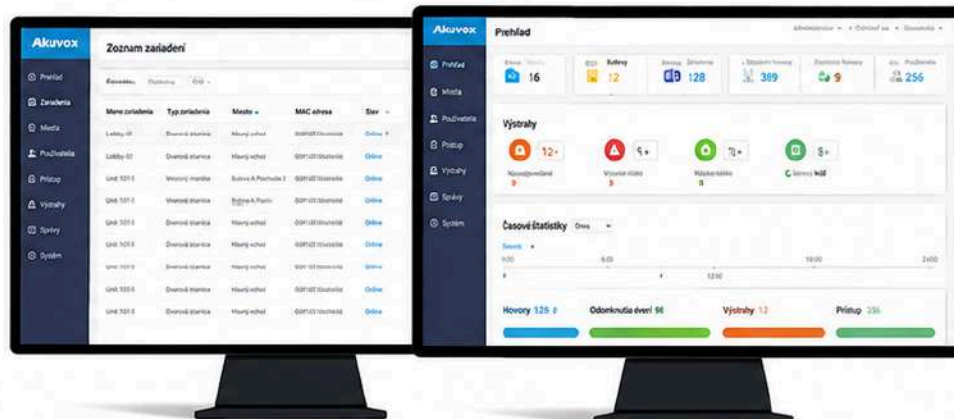

Technológie inteligentných interkomov – cloud

Inteligentná cloudová interkomová služba

Akuvox SmartPlus, inteligentná cloudová interkomová služba, umožňuje prepojiť, komunikovať a inteligentne interagovať interkomovým a prístupovým zariadeniami Akuvox bez akýchkoľvek geografických obmedzení, vďaka čomu sú budovy inteligentnejšie a bezpečnejšie.

- **Mobilita:** interkom a prístup do budovy kdekoľvek a kedykoľvek
- **Flexibilita:** vzdialené poskytovanie a údržba pre akúkoľvek veľkosť systému
- **Stabilita:** 24/7 samokontrola s viac ako 1 miliónom monitorovacích testov za mesiac s úspešnosťou 99,99 %
- **Bezpečnosť:** trojitý mechanizmus zálohovania údajov zabezpečujúci 99,999 % spoľahlivosť údajov