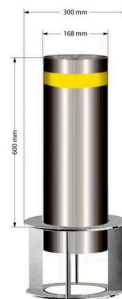

Produkty sú určené pre bezpečné riadenie vstupov, vjazdov a kontrolovaných priestorov.

Automatické výsuvné stĺpiky - BOLLARD

Názov	Parameter
Model	BOL0001
Priemer valca	219 mm
Hrúbka steny	6 mm
Špecifikácia	325*325*785 mm
Priemer	284 mm
Výška	600 mm
Materiál	nehrdzavejúca oceľ 304
Napätie	110-240V
Výkon	350W
Hmotnosť	62KG
Stupeň krytia	IP68
Teplota prostredia	-30 °C ~ 80 °C
Prostredie použitia	exteriér

Model: BOL0005
Typ: Hydraulický výsuvný stĺpik

Model: BOL0006
Typ: Dvojdielny výsuvný stĺpik

Model: BOL0007
Typ: Výsuvné stĺpiky na mieru

Model: BOL0010
Typ: Odnímateľný stĺpik

Model: BOL0008
Typ: Pevný stĺpik

Model: BOL0009
Typ: Odnímateľný stĺpik

Model: BOL0011
Typ: Pevný stĺpik

Model: BOL0012

Model: BOL0013