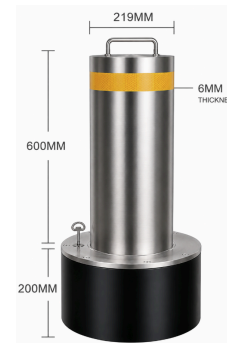

Produkty sú určené pre bezpečné riadenie vstupov, vjazdov a kontrolovaných priestorov.

Automatické výsuvné stĺpiky - BOLLARD

Názov	Parameter
Model	BOL0001
Priemer valca	219 mm
Hrúbka steny	6 mm
Špecifikácia	325*325*785 mm
Priemer	284 mm
Výška	600 mm
Materiál	nehrdzavejúca oceľ 304
Napätie	110-240V
Výkon	350W
Hmotnosť	62KG
Stupeň krytia	IP68
Teplota prostredia	-30 °C ~ 80 °C
Prostredie použitia	exteriér

Model: BOL0005
Typ: Hydraulický výsuvný stĺpik

Model: BOL0006
Typ: Dvojdielny výsuvný stĺpik

Model: BOL0007
Typ: Výsuvné stĺpiky na mieru

Model: BOL0010
Typ: Odnímateľný stĺpik

Model: BOL0008
Typ: Pevný stĺpik