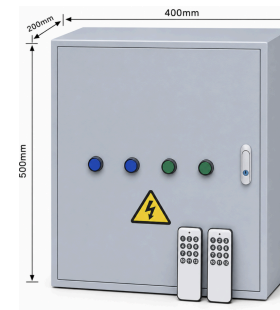

Model: BOL0013