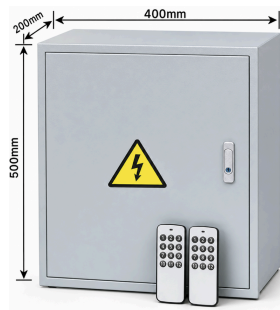

Model: BOL0012