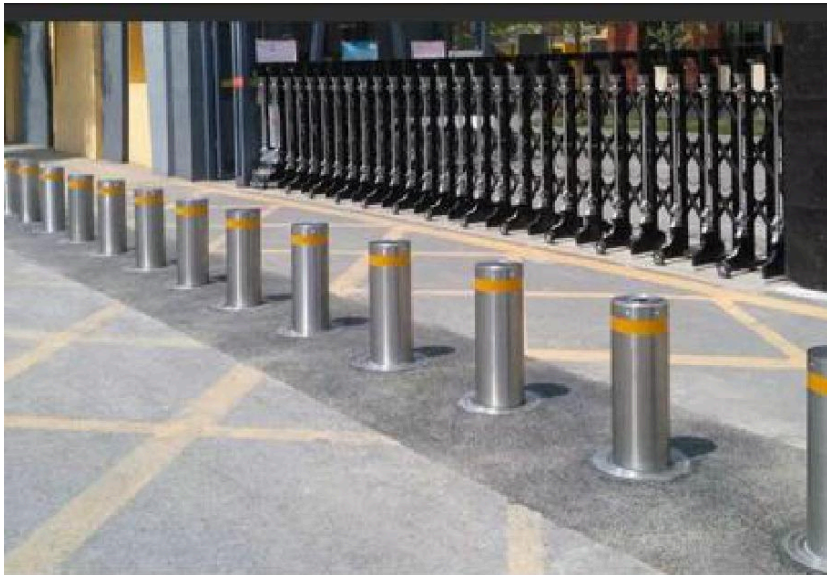

Bollardy

Výsuvné, pevné a odnímateľné stĺpiky pre ochranu vjazdov, vstupných zón a citlivých priestorov.

Tento produktový katalóg predstavuje technické portfólio zariadení pre prístupové systémy: bollardy.

Produkty sú určené pre bezpečné riadenie vstupov, vjazdov a kontrolovaných priestorov.

Automatické výsuvné stĺpiky - BOLLARD

Názov	Parameter
Model	BOL0001
Priemer valca	219 mm
Hrúbka steny	6 mm
Špecifikácia	325*325*785 mm
Priemer	284 mm
Výška	600 mm
Materiál	nehrdzavejúca oceľ 304
Napätie	110-240V
Výkon	350W
Hmotnosť	62KG
Stupeň krytia	IP68
Teplota prostredia	-30 °C ~ 80 °C
Prostredie použitia	exteriér