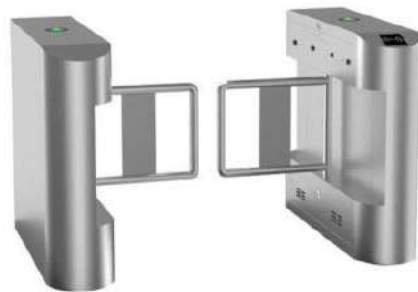

Model: TUR0011
Rozmery: 1200*200*980 mm

Model: TUR0010
Rozmery: 1200*200*980 mm

Model: TUR0012
Rozmery: 1200*200*980 mm

Model: TUR0013
Rozmery: 1200*200*980 mm

Model: TUR0014
Rozmery: 1200*220*980 mm

Model: TUR0017
Rozmery: 1200*220*980 mm