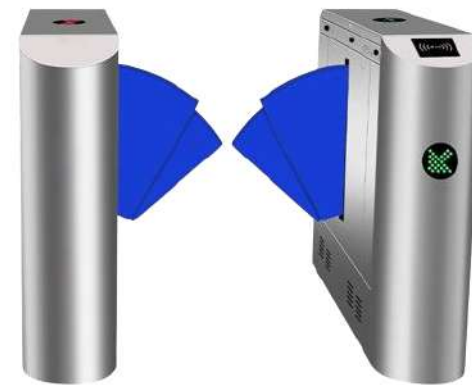

Model: TUR0093
Rozmery: 1200*300*980 mm

Model: TUR0094
Rozmery: 1200*300*980 mm

Model: TUR0090
Rozmery: 1200*300*980 mm

Model: TUR0096
Rozmery: 1200*300*980 mm

Model: TUR0097
Rozmery: 1200*300*980 mm

Model: TUR0098
Rozmery: 1200*300*980 mm