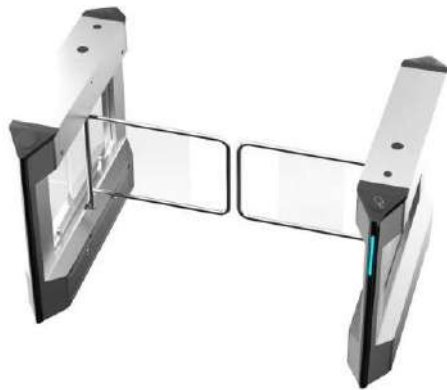

Model: TUR0015
Rozmery: 1200*280*980 mm