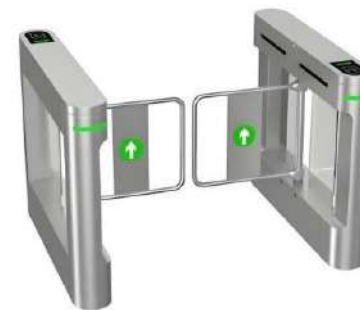

Model: TUR0011
Rozmery: 1200*200*980 mm