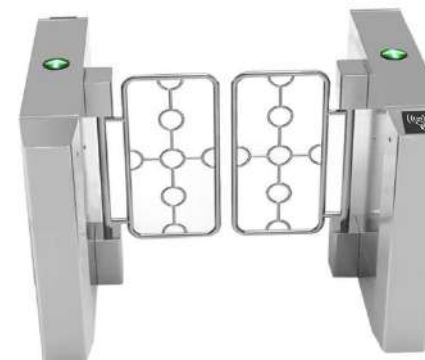

Model: TUR0019
Rozmery: 1200*280*980 mm