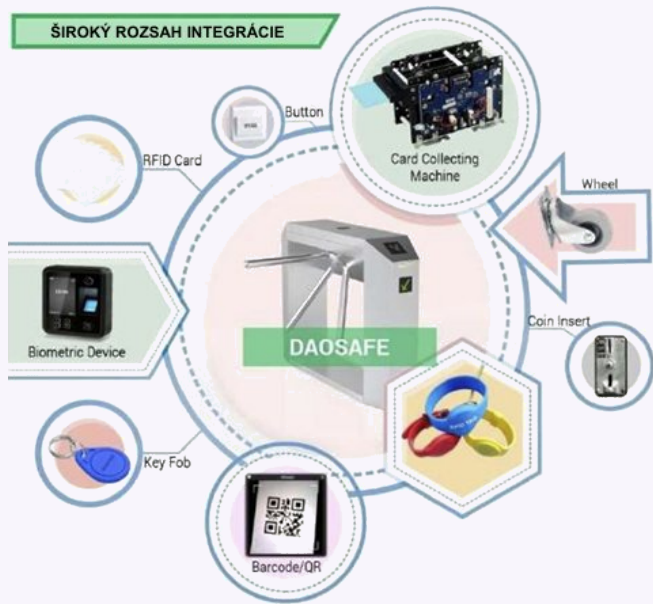

# DS103

Trojramenný mostíkový turniket | Interiér &amp; Exteriér

**SYSTEM-*IS***

Prístupový turniket DS103 je trojramenný mostíkový turniket z brúseného nerez, určený pre spoľahlivé riadenie vstupu v interiéri aj exteriéri. Poloautomatický mechanizmus s automatickým sklopením ramien pri výpadku napájania zaručuje súlad s požiadavkami požiarnej bezpečnosti.

## PREHĽAD VLASTNOSTÍ

Smer prechodu	Voliteľný pre jeden alebo dva smery
Indikácia	LED indikácia prechodu
Núdzový režim	Automatické sklopenie ramien pri výpadku napájania (požiarna bezpečnosť)
Integrácia	Lahko integrovateľný s RFID, biometriou, čiarovým kódom, počítačom, mincovníkom
Príslušenstvo	Uzamykateľný priestor pre čítačky, riadiacu jednotku a príslušenstvo
Spoľahlivosť	Dlhá životnosť, vysoká spoľahlivosť, rýchla odozva, nízka hlučnosť, bez nárazu
Materiál	Brúsený nerez, vodotesná konštrukcia – interiér aj exteriér
Údržba	Jednoduchá inštalácia a údržba

## KOMPATIBILNÉ ZARIADENIA A DOPLNKY

Prístupové karty	RFID karta, kľúčienka (Key Fob)
Biometria	Zariadenie na snímanie odtlačkov prstov
Kódy	Čítačka čiarového kódu / QR kódu
Platby	Mincovník (Coin Insert)
Počítanie	Počítadlo osôb, displej
Komunikácia	Suchý kontakt, reléový signál, RS485

## Systemová integrácia

Schéma systémovej integrácie DS103

Široký rozsah integrácie DS103