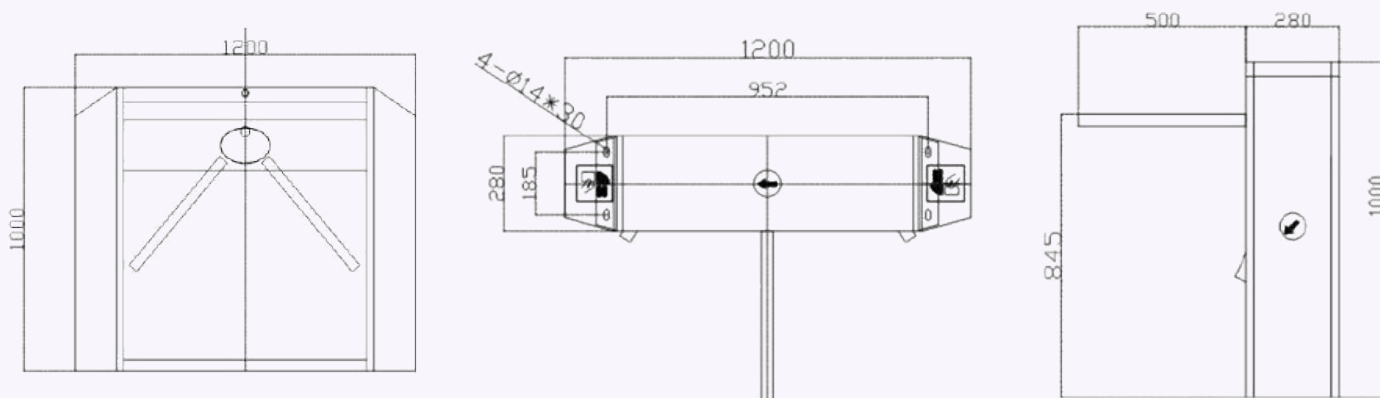

Technický výkres DS103 – pohľad spredu, z boku a zhora s rozmermi