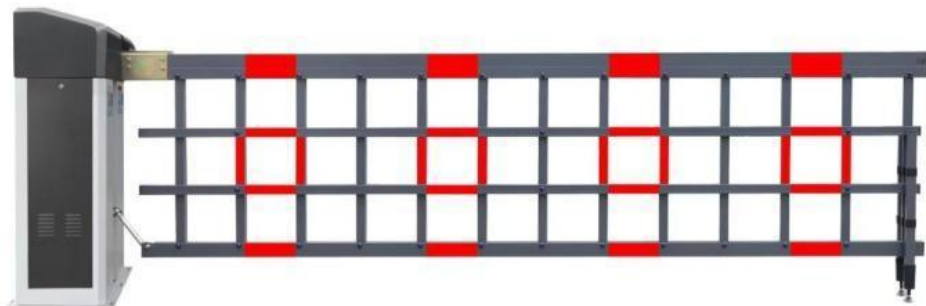

Model : PAR0022
Rozmery : 650*650*1400 mm