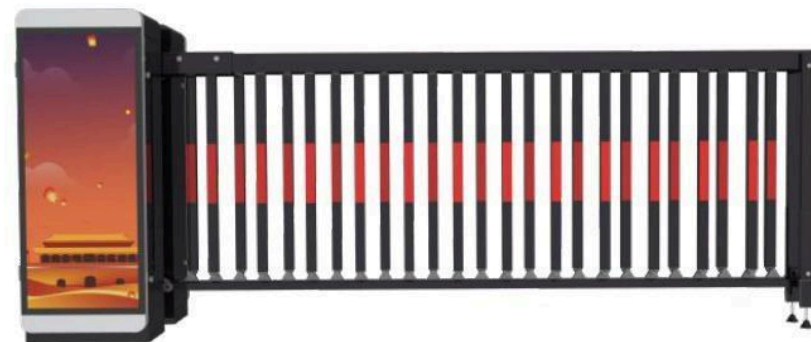

Model : PAR0023
Rozmery : 430*350*1050 mm