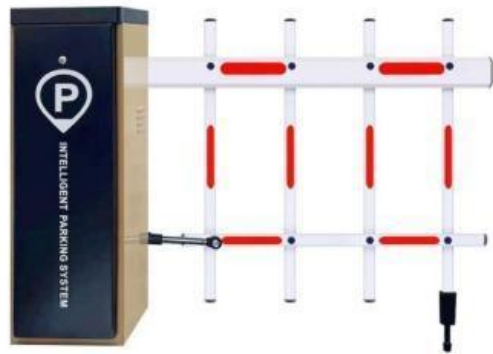

Produkty sú určené pre bezpečné riadenie vstupov, vjazdov a kontrolovaných priestorov.

Parkovacie závory

Názov	Parameter
Model	PAR0001
Rozmery	D 330 × Š 280 × V 1020 mm
Materiál	lisovaná oceľ, lakovaná, 1,8 mm
Napätie	110-240V
Menovitý výkon:	100W
Motor	integrováný pohon s medenou cievkou
Čas zdvihu	0.8-3S
Životnosť	10 miliónov cyklov
Stupeň krytia	IP65
Teplota prostredia	-30 °C ~ 80 °C
Prostredie použitia	exteriér

Model: PAR0002
Rozmery: 330*245*1020 mm

Model: PAR0003
Rozmery: 330*280*1020 mm

Model: PAR0004
Rozmery: 330*280*1020 mm

Model: PAR0005
Rozmery: 330*280*1020 mm

Model: PAR0006
Rozmery: 330*280*1020 mm

Model: PAR0001
Rozmery: 340*248*1010 mm

Model: PAR0008
Rozmery: 330*280*1020 mm

Model: PAR0009
Rozmery: 330*245*1020 mm

Model: PAR0010
Rozmery: 330*280*1020 mm

Model: PAR0011
Rozmery: 330*260*1020 mm

Model: PAR0012
Rozmery: 380*380*1070 mm

Model: PAR0013
Rozmery: 330*280*1020 mm

Model: PAR0014
Rozmery: 330*280*1020 mm

Model: PAR0015
Rozmery: 330*280*1020 mm

Model: PAR0016
Rozmery: 330*250*1050 mm

Model: PAR0017
Rozmery: 330*245*1020 mm

Model: PAR0018
Rozmery: 330*280*1020 mm

Model: PAR0019
Rozmery: 300*280*1020 mm