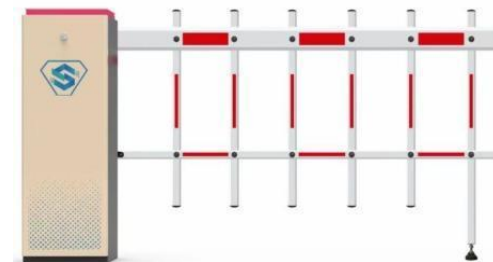

Model: PAR0014
Rozmery: 330*280*1020 mm

Model: PAR0015
Rozmery: 330*280*1020 mm

Model: PAR0016
Rozmery: 330*250*1050 mm

Model: PAR0017
Rozmery: 330*245*1020 mm

Model: PAR0018
Rozmery: 330*280*1020 mm

Model: PAR0019
Rozmery: 300*280*1020 mm