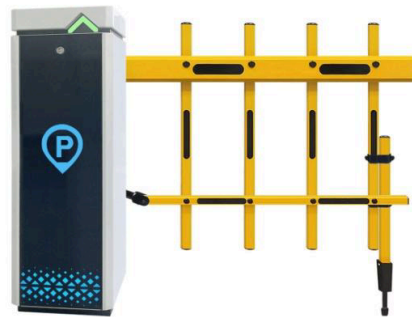

Model: PAR0015
Rozmery: 330*280*1020 mm