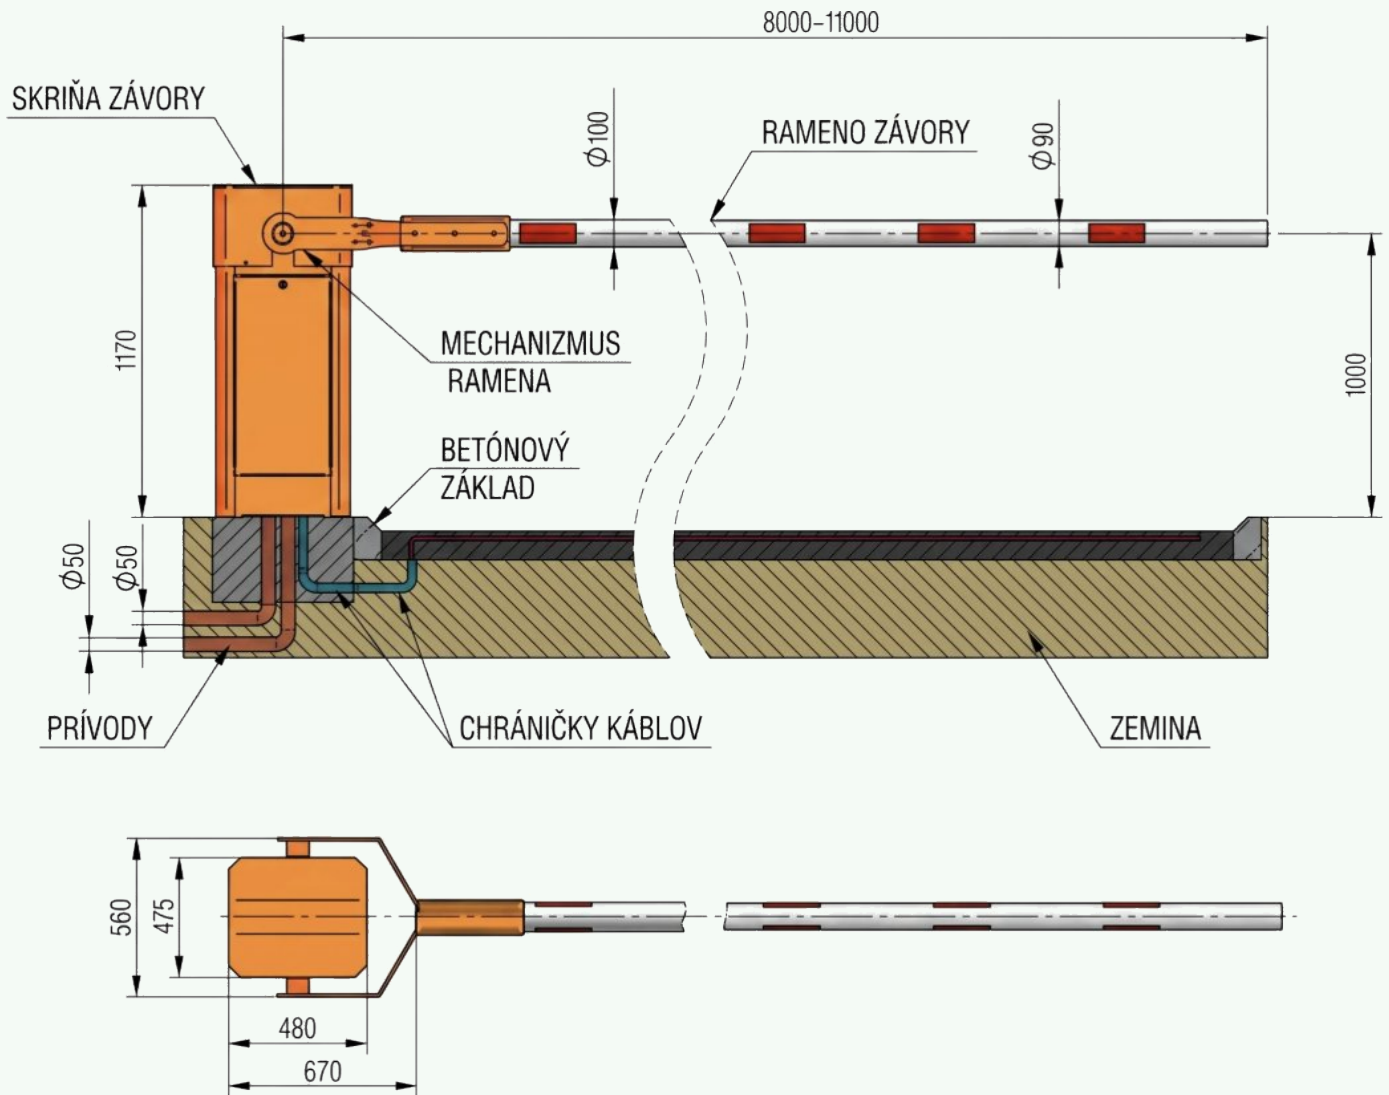

RB53

Priemyselná závora | Rameno až 11 m

SYSTEM-*IS*

Automatická závora RB53 s ramenom až 11 m je priemyselná závora určená pre miesta s extrémnou šírkou vjazdu – priemyselné areály, logistické centrá a riadenie dopravy. Robustná samonosná skriňa, vystužený kĺb a 3-fázový pohon s frekvenčným meničom zaručujú spoľahlivosť aj pri nepretržitej prevádzke.

PARAMETER	HODNOTA
TECHNICKÉ PARAMETRE	
Model	RB53
Dĺžka ramena (max.)	11 m
Čas otvorenia/zatvorenia	7 – 9 s
Prevedenie	Centrálne alebo bočné
Napájanie	230 V / 50 Hz
Motor	250 W, 3-fázový asynchrónny + šneková prevodovka + sekundárny prevod
Rameno	Alu teleskopická rúra ø 90/100 mm, 2 sekcie
Zavesenie ramena	Kovové lanká pri dĺžke nad 9 m
Núdzové otváranie	Automaticky pri výpadku prúdu + manuálne kľukou
Rozsah teplôt	-20 až +50 °C

PARAMETER	HODNOTA
TECHNICKÉ PARAMETRE (POKRAČOVANIE)	
Hmotnosť	160 kg
Krytie	IP54
MCBF	3 000 000 cyklov
Rozmery (Š × H × V)	480 × 415 × 1170 mm

Technický výkres RB53 – rozmery, základ a detaily inštalácie

PARAMETER	HODNOTA
PREHĽAD VLASTNOSTÍ	
Skriňa	Oceľový plech hrúbky 3 – 6 mm, základná farba RAL1028, iný odtieň na želanie
Hriadel'	Nosný hriadel' ø 50 mm, uložený v 2 ložiskách, jednoduchá zmena ľavá/pravá
Pohon	3-fázový asynchrónny motor, šneková prevodovka a sekundárny prevod
Riadenie	Frekvenčný menič – plynulý pohyb a pokojný dojazd do koncových polôh
Krútiaci moment	Výrazne prevyšuje konkurenciu – vhodné pre záclonky/ploty až 1,8 m výšky
Odblokovanie	Automatické pri výpadku napájania, manuálne otvorenie kľukou
Bezpečnosť	Reverz pohybu ramena pri náraze na prekážku
Inštalácia	Jednoduchá zmena prevedenia ľavá/pravá priamo na mieste